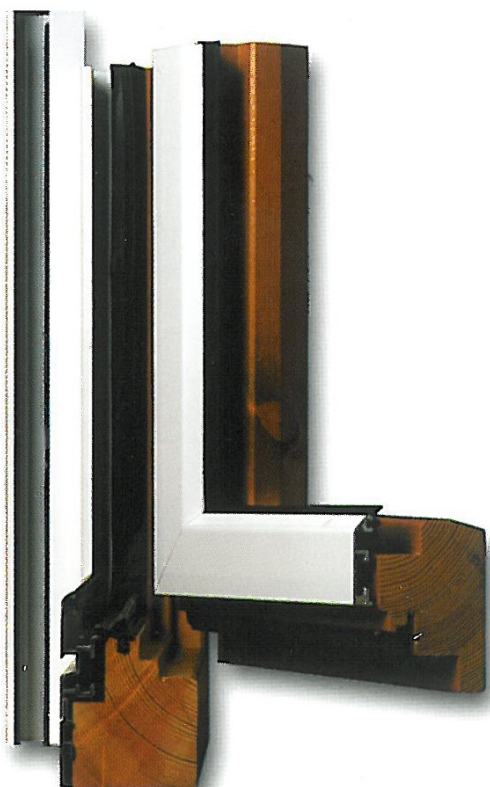

Finestres

Finestra estàndard

La finestra de fusta-alumini reuneix la bellesa i el color de la fusta i les tècniques de l'alumini. Un perfecte aïllament tèrmic i acústic tant a l'aire com a l'aigua. La finestra ens permet una gran varietat d'acabats, podent combinar qualsevol classe de fusta, pi flandes, roure, iroko, etc.

Secció finestra fusta - alumini

Finestra Fusta- Alumini (Pi Flandes i alumini blanc)

Velux

El sistema Velux

El sistema complet consta de diversos elements que formen el resultat final. Els elements fundamentals son les finestres per teulades i els cercols d'estanquitat. Els cercols garantitzen una instal·lació segura i un drenatge perfecte de l'aigua de la pluja. Cada finestra Velux ve prevista d'uns suports preinstalats que faciliten la fixació de la cortina. La instal·lació és molt fàcil i garantitza l'ajustament perfecte.