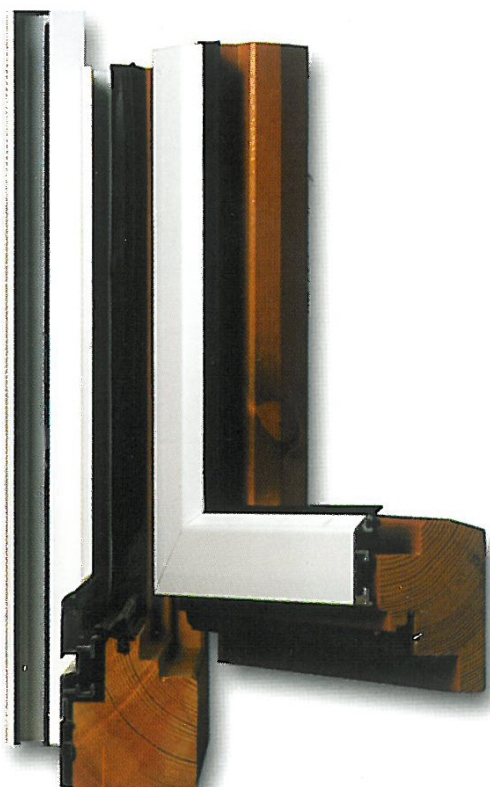

## Finestres

### Finestra estàndard

La finestra de fusta-alumini reuneix la bellesa i el color de la fusta i les tècniques de l'alumini. Un perfecte aïllament tèrmic i acústic tant a l'aire com a l'aigua. La finestra ens permet una gran varietat d'acabats, podent combinar qualsevol classe de fusta, pi flandes, roure, iroko, etc.

### Secció finestra fusta - alumini

Finestra Fusta- Alumini (Pi Flandes i alumini blanc)