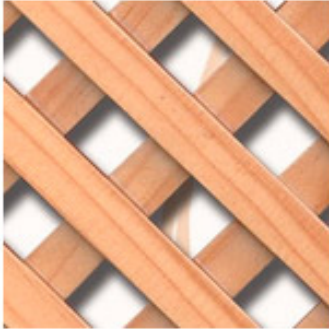

Celosies

Sobreposades

Producte CE

Tipus de Celosies sobreposades:

A4 Clàssica

Buit: 11,8x11,8

Llepi: 11,5x5

A4 Estrella

Buit: 11,8x11,8

Llepi: 11,5x5

D12 Clàssica

Buit: 20x20

Llepi: 17x5

D12 Estrella

Buit: 20x20

Llepi: 17x5

Enrasades

Producte CE

Tipus de fustes amb estoc i segons demanda:

Pi

Auró

Faig

Sapelli

Iroko