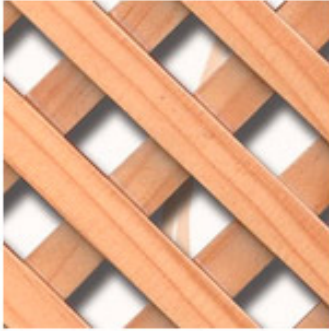

Celosies

Sobreposades

Producte CE

Tipus de Celosies sobreposades:

A4 Clàssica

Buit: 11,8x11,8

Llepi: 11,5x5

A4 Estrella

Buit: 11,8x11,8

Llepi: 11,5x5

D12 Clàssica

Buit: 20x20

Llepi: 17x5

D12 Estrella

Buit: 20x20

Llepi: 17x5

Enrasades

Producte CE

Tipus de fustes amb estoc i segons demanda:

Pi

Auró

Faig

Sapelli

Iroko