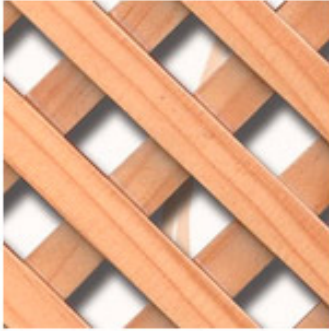

### Sobreposades

Producte CE

Tipus de Celosies sobreposades:

**A4 Clàssica**

Buit: 11,8x11,8

Llepi: 11,5x5

**A4 Estrella**

Buit: 11,8x11,8

Llepi: 11,5x5

**D12 Clàssica**

Buit: 20x20

Llepi: 17x5

**D12 Estrella**

Buit: 20x20

Llepi: 17x5

**Enrasades**