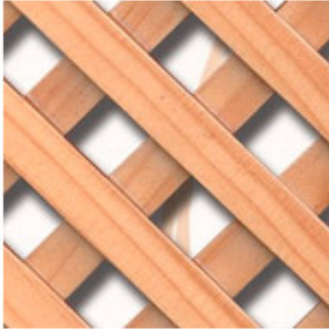

Llepi: 11,5x5

**D12 Clàssica**

Buit: 20x20

Llepi: 17x5

### **D12 Estrella**

Buit: 20x20

Llepi: 17x5

### **Enrasades**

**Producte CE**

**Tipus de fustes amb estoc i segons demanda:**

Pi

Auró

Faig

Sapelli

Iroko